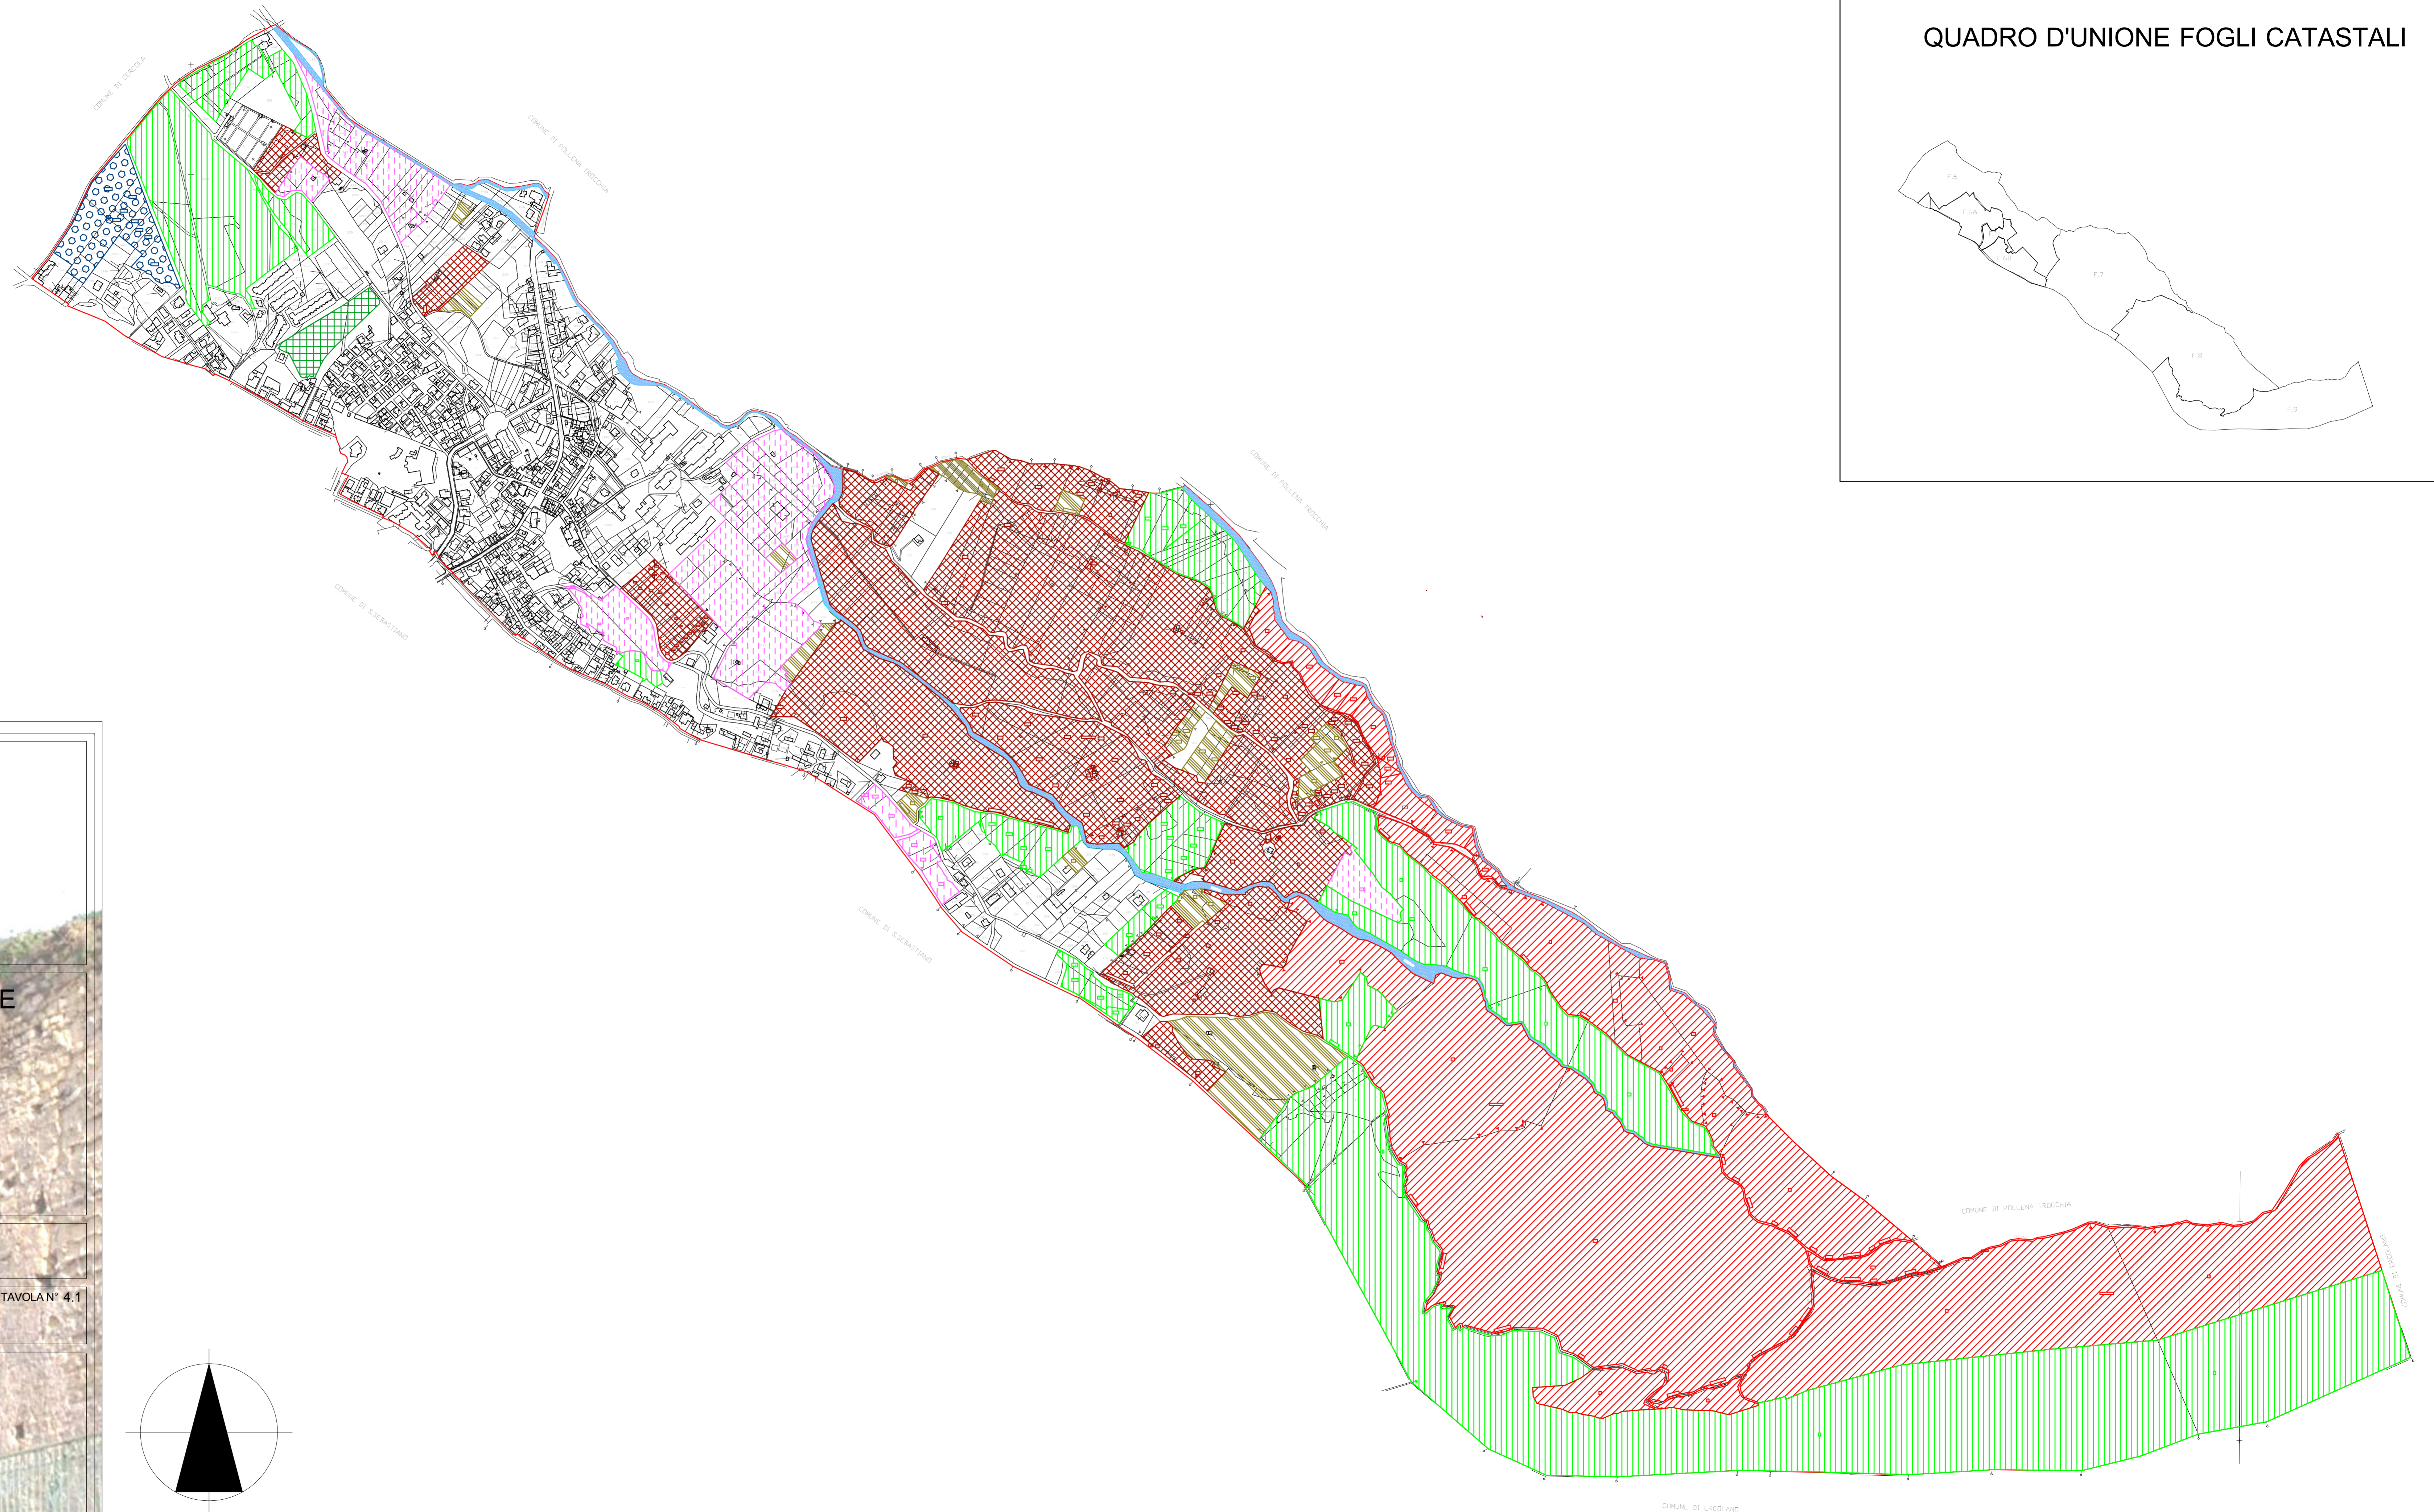

LEGENDA

- ZONA BOSCHIVA A TUTELA
- VIGNETO
- SEMINATIVO ARBORATO
- ARBORETO TRADIZIONALE PROMISCUO
- INCOLTO CESPUGLIATO
- PARCO PUBBLICO
- ALVEO LAGNO
- TERRENO AGRICOLO A DESTINAZIONE DIVERSA NON PRODUTTIVA E IN PARTE URBANIZZATA
- TERRENI MARGINALI A COLTURE FRUTTICOLE RADE NON SPECIALIZZATE

QUADRO D'UNIONE FOGLI CATASTALI

Comune di Massa di Somma
Provincia di Napoli

CARTA DELL'USO DEL SUOLO E DELLE ATTIVITA' COLTURALI IN ATTO AI FINI AGRICOLI E FORESTALI

OGGETTO: INQUADRAMENTO CATASTALE DEGLI INSEDIAMENTI CULTURALI IN ATTO	DATA: 02/04/2010
SCALA 1:5.000	TAVOLA N° 4.1